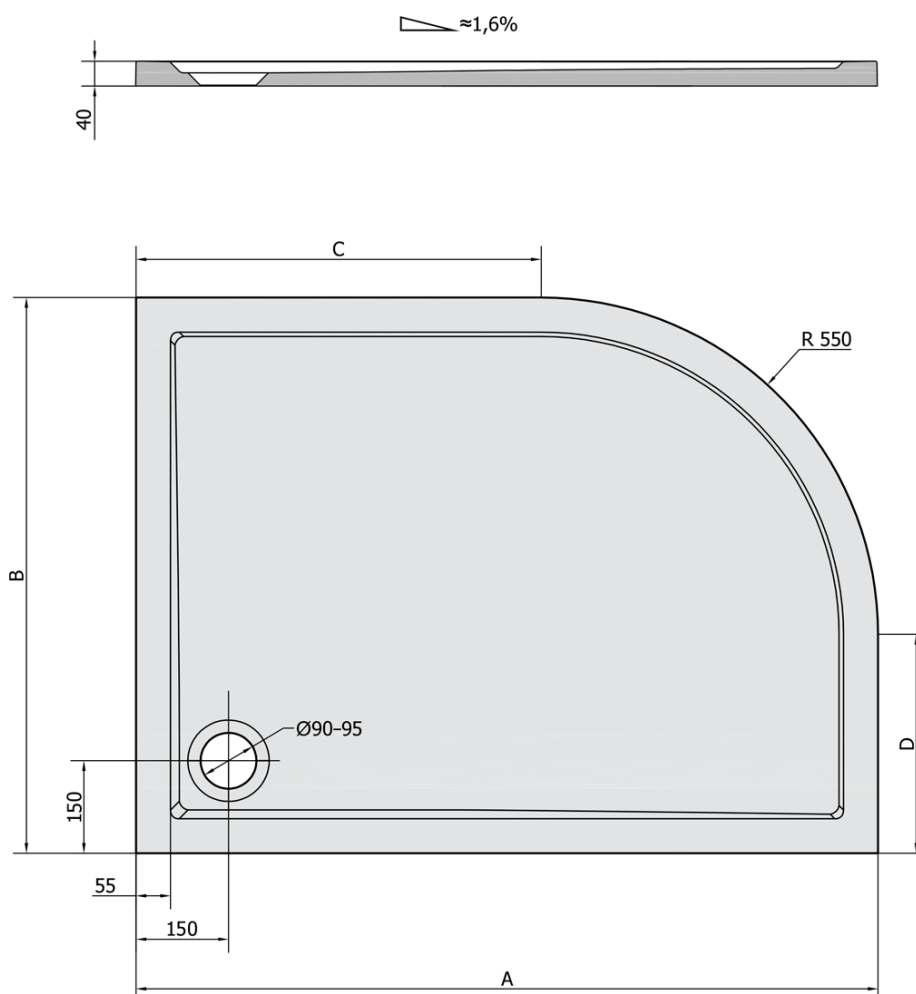

Produktový list

Objednací kód: **65611**

**RENA R sprchová vanička z litého mramoru, čtvrtkruh
120x90x4cm, R550, pravá, bílá**

RENA	kod	A	B	C	D
90x80L	72890	900	800	350	250
90x80R	72891	900	800	350	250
100x80L	75511	1000	800	450	250
100x80R	76511	1000	800	450	250
120x90L	64611	1200	900	650	350
120x90R	65611	1200	900	650	350